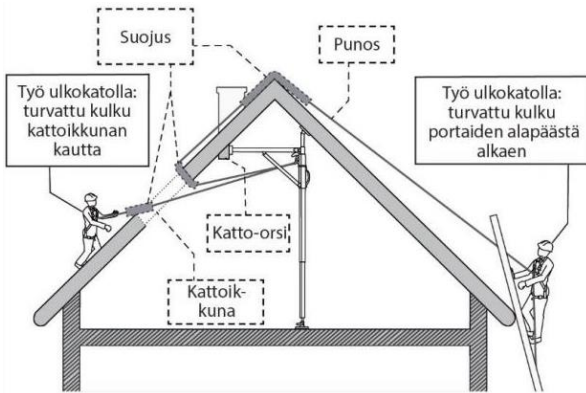

SYAM ankkuripylväs

Nopea ja kätevä turvaköyden kiinnityspiste.

- Ei vahingoita rakenteita
- Pystytys parissa minuutissa
- Helppo kuljettaa
- Hyväksytty kahdelle käyttäjälle
- EN795 luokan B ankkuripiste

Niittyläntie 3, 00620 Helsinki

Puh. 09-7771 8600

suojaite@suojaite.fi

SYAM ankkuripylväs turvaa työsi kätevästi

Kätevä tilapäinen
ankkuripiste
monipuoliseen
käyttöön

- Ikkunoille
- Parvekkeille
- Katoille
- Tilapäisen vaakasuoran ankkuriköyden päädyiksi

- Hyväksytty kahdelle käyttäjälle
- EN795 luokan B ankkuripiste
- Ei vaurioita rakenteita
- Sopii myös keveille katto-rakenteille – ei purista kattoa
- Asennettavissa jopa 4,2 m korkeaan tilaan
- Pystytys jopa alle minuutissa
- Kuljetuslaukku
- Paino 15 kg

Käyttäjille koulutus meiltä.

Katso video www.syam.fr

Monipuoliset käyttömahdollisuudet:
suoraan työkohteeseen, kulmaan,
nurkan taakse, vintille, kellariin...