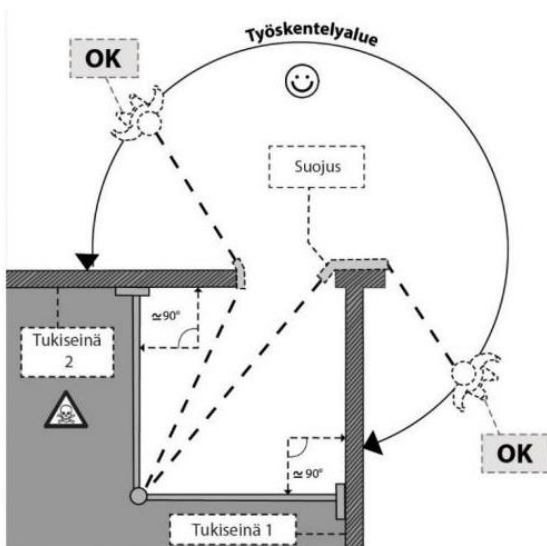

SYAM ankkuripylväs

Nopea ja kätevä turvaköyden kiinnityspiste.

- Ei vahingoita rakenteita
- Pystytys parissa minuutissa
- Helppo kuljettaa
- Hyväksytty kahdelle käyttäjälle
- EN795 luokan B ankkuripiste

Niittyläntie 3, 00620 Helsinki

Puh. 09-7771 8600

suojaite@suojaite.fi

SYAM ankkuripylväs turvaa työsi kätevästi

Kätevä tilapäinen
ankkuripiste
monipuoliseen
käyttöön

- Ikkunoille
- Parvekkeille
- Katoille
- Tilapäisen vaakasuoran ankkuriköyden päädyiksi

- Hyväksytty kahdelle käyttäjälle
- EN795 luokan B ankkuripiste
- Ei vaurioita rakenteita
- Sopii myös keveille katto-rakenteille – ei purista kattoa
- Asennettavissa jopa 4,2 m korkeaan tilaan
- Pystytys jopa alle minuutissa
- Kuljetuslaukku
- Paino 15 kg

Käyttäjille koulutus meiltä.

Katso video www.syam.fr

Monipuoliset käyttömahdollisuudet:
suoraan työkohteeseen, kulmaan,
nurkan taakse, vintille, kellariin...